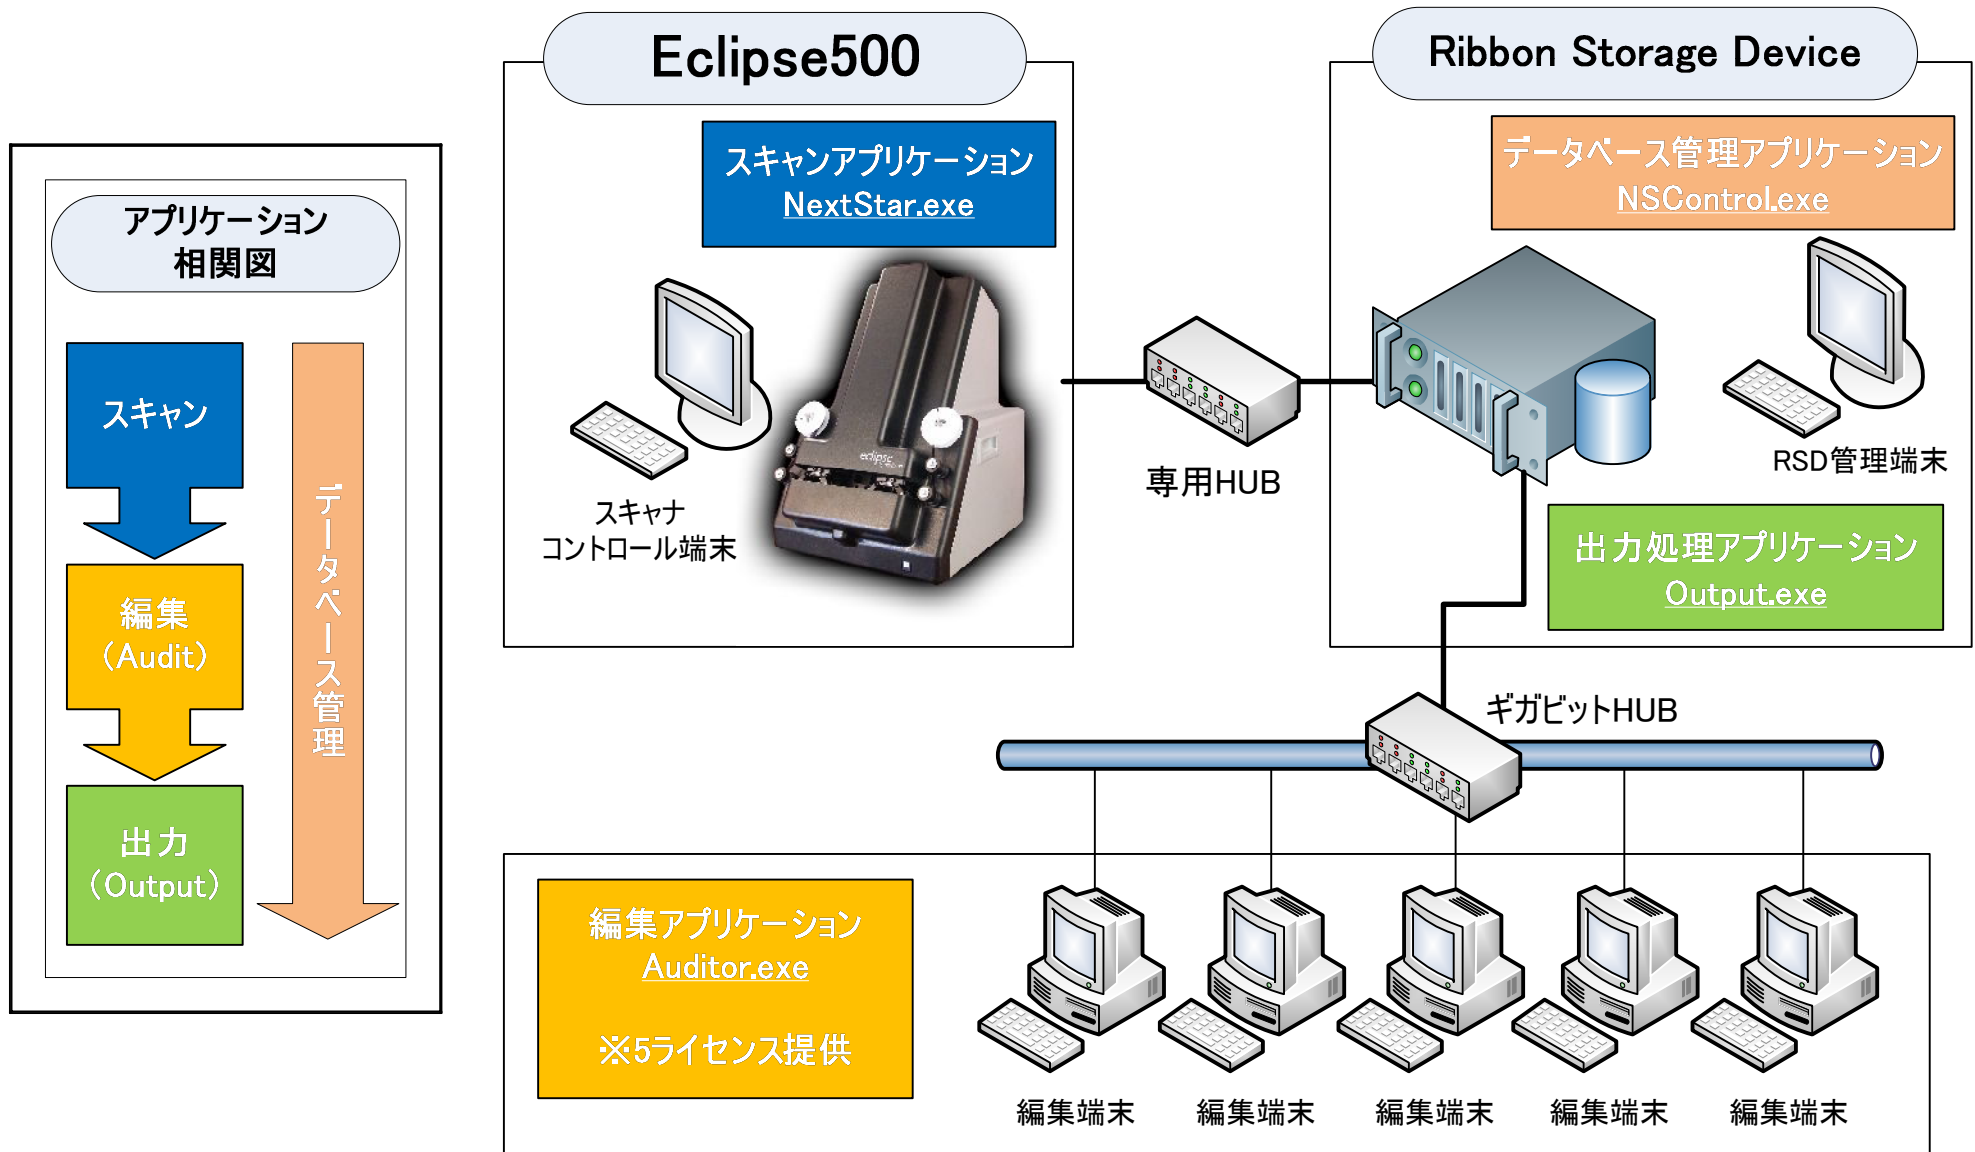

# 【Eclipse500+NextStarソフト】 システム及びアプリケーション構成図

(注意)上記構成中の「モニタ」、「キーボード」、「ギガビットHUB」、「編集端末」は提供されません。